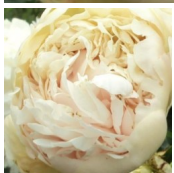

Svetlana Sedova

Skakodub, 1985. P. lactiflora. Kreemikas-valge roosi tüüpi õis, mille välimised kroonlehed on rohekad ja sisemised roosakad. Õie läbimõõt on 20 cm. Õied avanevad aeglaselt. Lehed on suured, helerohelised ja läikivad. Tugevad varred suudavad hoida suuri õisi ja ei paindu. Puhmiku kõrgus on 70-90 cm. Väga ilus õie vorm ja värvus.