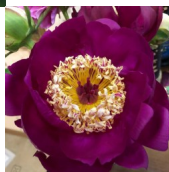

## Surugu

Millet, 1907. Lillakaspunane, 2-realine, jaapani õietüübiga lihtõis, mille diameeter on 14 cm. Tsentris on purpursed, kollaste servadega staminoodid, emakasuudmed on tumepunased. Õitseb keskmisel hooajal. Puhmiku kõrgus 85 cm. Foto: Marina Balassis Foto: Jelena Dorina