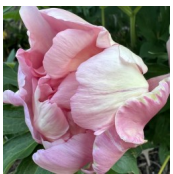

Strawberry Creme Brulee

Aretaja Smith, USA. Itoh - hübriid. Avanedes tumeroosa roos-tüüpi pooltäidisõis, mille diameeter on 15 - 18 cm. Õitsedes moodustavad värvitoonid, hele kreemjas, roosa ja lõheroosa, silmatorkava kombinatsiooni, mida rõhutab veel õie põhjas olevad tumedad laigud. Kõrvalpungi tavaliselt 3-4, vahel ka 5-6, mis pikendab oluliselt sordi õitsemist. Kõrvalõied on väiksemad, nende diameeter 12-15 cm. Õitseb keskmisel õitseajal. Lehed on tumerohelised. Puhmiku kõrgus 80 cm. Väga rikkalik õitsemine!