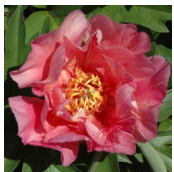

## Strawberry Blush

Anderson, 2010. Itoh-hübriid saadud 'Martha W' x nimeu Lutea hübriidi seemiku nr. 155 ristamisest. Hele, roosakaspunane, 2-realine lihtõis, mille diameeter on 10-12 cm. Värvus meenutab maasikat. Õitsedes pleegib pastelseks, läbides mitmeid värvimuutusi. Emakasudmed on helepunased. Keskmise õitseajaga väga rikkalikult õitsev sort, varrel kuni kolm kõrvalnappu. Puhmiku kõrgus on 60 - 70 cm. Ei lõhna. Foto: Steve Anderson