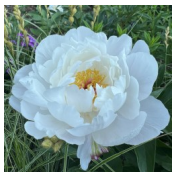

## Steve's Choice

Krekler /Klehm, 1977. P. lactiflora. Valge, roos-tüüpi tädisõis, mille diameeter on 20 cm. Avanedes on õis roosakas, mis muutub peagi valgeks. Õitseb keskmisel õitseajal. Tüüpiline tumeroheline lehestik koos tugevate vartega. Puhmiku kõrgus 60 - 70 cm. Ideaalne haljastustaim, kuna ei vaja tuge! Fotod: Marika Vartla