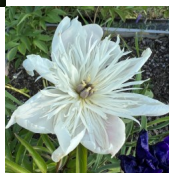

Spodra

Dukalskis, Lāti, 2006. *P. lactiflora*. Valge jaapani-tüüpi õis, mis kaetud heleroosade varjudega. Staminoodid on valged, õie põhi kreemjas ja emakasuudmed roosad. Väga ilus kombinatsioon. Õitseb varajasel õitseajal. Puhmiku kõrgus 80 - 90 cm. Foto 1: Dukalskis, Lāti Foto 2 : Marika Vartla