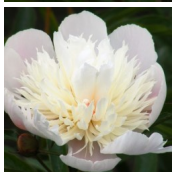

Spodra

Dukalskis, Lāti, 2006. *P. lactiflora*. Valge jaapani-tüüpi õis, mis kaetud heleroosade varjudega. Staminoodid on valged, õie põhi kreemjas ja emakasuudmed roosad. Väga ilus kombinatsioon. Õitseb varajasel õitseajal. Puhmiku kõrgus 80 - 90 cm. Foto 1: Dukalskis, Lāti Foto 2 : Marika Vartla