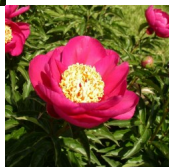

Soshi

Aretaja Millet, aasta teadmata. *P. lactiflora*. Omapärase punase tooniga mitme realine lihtõis. Lääkivad kroonlehed on äärtest sakilised. Helekollaste tolmukate kuhik ümbritseb punaste suudmetega emakaid. Keskmise õitseaajaga sort. Lehed on kitsad ja läikivad. Varred on pruunikad ja suhteliselt nõrgad, vajab toestamist.