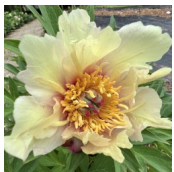

## Sonoma Welcome

Tolomeo, 1999. Itoh hübriid saadud *P. lactiflora* x 'Golden Era' ristamisel. Kreemjas roosa/virsikuvärvi pooltäidisõis, mille diameeter on 18 cm. Laiad kroonlehed. KÕitseb keskmisel õitseajal. Tugevad varred. Ei vaja toestust. Puhmiku kõrgus 80 cm. Sobib soolotaimeks. Foto 1,2: Marika Vartla Foto : Irja Niinimäki, Soome Foto: Monika, Poola