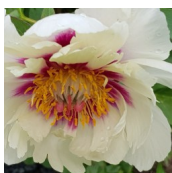

## Sonoma Queen of Hearts

Tolomeo, USA. Itoh-hübriid. Pastellvalge mitmerealine lihtõis, mille diameeter on 20 cm. Kroonlehtede ääred on sakilised ja õis hoiab kausi kuju. Kitsas tolmukatering ümbritseb roosade suudmetega rohekaid emakaid. Kroonlehtede aluslaigud on purpurilillad. Keskmise õitseajaga sort. Ilus, sügavate vjalõigetega lehestik omandab sügisevärvi ja on dekoratiivne esimeste külmadeni. Puhmiku kõrgus on 80-90 cm.