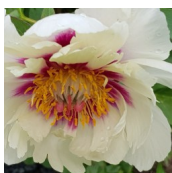

Sonoma Queen of Hearts

Tolomeo, USA. Itoh-hübriid. Pastellvalge mitmerealine lihtõis, mille diameeter on 20 cm. Kroonlehtede ääred on sakilised ja õis hoiab kausi kuju. Kitsas tolmukatering ümbritseb roosade suudmetega rohekaid emakaid. Kroonlehtede aluslaigud on purpurilillad. Keskmise õitseajaga sort. Ilus, sügavate vjalõigetega lehestik omandab sügisevärvi ja on dekoratiivne esimeste külmadeni. Puhmiku kõrgus on 80-90 cm.