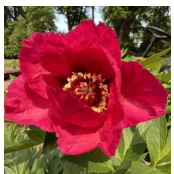

Sonoma By the Bay

Toleome, 2010. Itoh hübriid. Tumeroosa lihtõis, mille diameeter on 12 - 14 cm. Kroonlehed on suured ja läikivad. Tsentris kollased tolmukad ja neonroosad emakasuudmed. Õitseb keskmisel õitseajal. Kitsad ja väikesed lehed. Tugevatel vartel kuni kolm õiepunga. Puhmiku kõrgus 80 - 90 cm. Lõhnab. Fotod: Marika Vartla