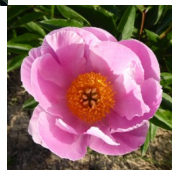

## Soft Salmon Joy

Klehm, 1995. *P. lactiflora*. Lõheroosa 2-realine lihtõis, mis hoiab kausi kuju. Värvide intensiivsus kroonlehtedel on varjudena, pleekub. Kollaste tolmukate vahelt paistavad roosad emakasuudmed. Õitseb väga rikkaikult keskvarajasel perioodil, sest on kõrvalpungad. Puhmiku kõrgus on 70 cm. Tugeva ja terve väljanägemisega. meeldib ka mesilastele. Foto 1-2: Graefswinnig