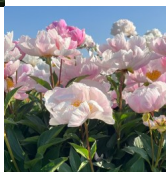

## Soft Salmon Joy

Klehm, 1995. *P. lactiflora*. Lõheroosa 2-realine lihtõis, mis hoiab kausi kuju. Värvide intensiivsus kroonlehtedel on varjudena, pleekub. Kollaste tolmukate vahelt paistavad roosad emakasuudmed. Õitseb väga rikkaikult keskvarajasel perioodil, sest on kõrvalpungad. Puhmiku kõrgus on 70 cm. Tugeva ja terve väljanägemisega. meeldib ka mesilastele. Foto 1-2: Graefswinnig