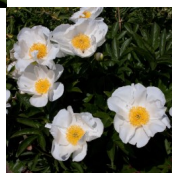

Snow Swan

Klehm, 1987.P. lactiflora. Puhasvalge, ümarate kroonlehtgeda lihtõis, mille diameeter on 15 cm. Õies on palju tolmukaid ja õis hoiab tassi kuju. Õitseb keskmisel õitseajal väga jõuliselt. Tumerohelised läikivad lehed, püstised varred. Puhmiku kõrgus 80 cm. Vastupidav ja stamiilne sort. Lõhnab. Foto: Emrich Foto: Walter Good, Shveits