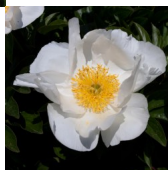

Snow Swan

Klehm, 1987.P. lactiflora. Puhasvalge, ümarate kroonlehtgeda lihtõis, mille diameeter on 15 cm. Õies on palju tolmukaid ja õis hoiab tassi kuju. Õitseb keskmisel õitseajal väga jõuliselt. Tumerohelised läikivad lehed, püstised varred. Puhmiku kõrgus 80 cm. Vastupidav ja stamiilne sort. Lõhnab. Foto: Emrich Foto: Walter Good, Shveits