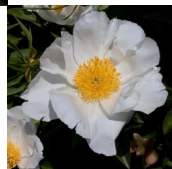

Snow Swan

Klehm, 1987.P. lactiflora. Puhasvalge, ümarate kroonlehtgeda lihtõis, mille diameeter on 15 cm. Õies on palju tolmukaid ja õis hoiab tassi kuju. Õitseb keskmisel õitseajal väga jõuliselt. Tumerohelised läikivad lehed, püstised varred. Puhmiku kõrgus 80 cm. Vastupidav ja stamiilne sort. Lõhnab. Foto: Emrich Foto: Walter Good, Shveits