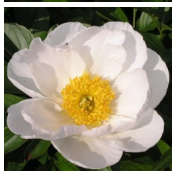

Snow Swan

Klehm, 1987.P. lactiflora. Puhasvalge, ümarate kroonlehtgeda lihtõis, mille diameeter on 15 cm. Õies on palju tolmukaid ja õis hoiab tassi kuju. Õitseb keskmisel õitseajal väga jõuliselt. Tumerohelised läikivad lehed, püstised varred. Puhmiku kõrgus 80 cm. Vastupidav ja stamiilne sort. Lõhnab. Foto: Emrich Foto: Walter Good, Shveits