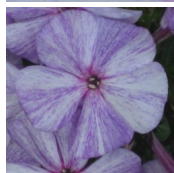

Sledy

J.Reprjov, 1983. Valge õis lillade triibukestega ja purpurse silmaga südames. Pikad ja suured tolmukad.Sordi kõrgus 80 cm. Õitseb juulis-augustis. Sarnaneb Hollandi sordile Freckle Purple Shads (aretusaasta 2013)..