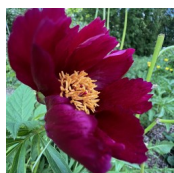

Sioux Chief

Gilbertson 1984. Seemik 6001. *P. lactiflora*. Päritolu teadmata. Punane, 2-realine, lameda õiekujuga lihtõis. Ebaühtlase pikkusega kroonlehetede ääred on kortsus. Hõredate tolmukate kuhik jätab nähtavaks punased emakasüümed. Taimel on õietolm ja seemned. Keskmise õitseaajaga sort. Jäigad varred. Säravroheline lehestik. Puhmiku kõrgus on 75-80 cm. Ei lõhna.