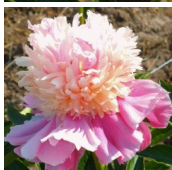

## Simona

Dukalskis, Läti, 2006. *P. lactiflora*. Roosa täidisõis, kus vsuured ja laiad kroonlehed on käändunud alla. Sisemised väiksemad kroonlehed moodustavad suure ja koheva, kreemja poolkera. Keskvarajane õitseja. Puhmiku kõrgus 90 - 110 cm. Foto: Dukalskis, Läti