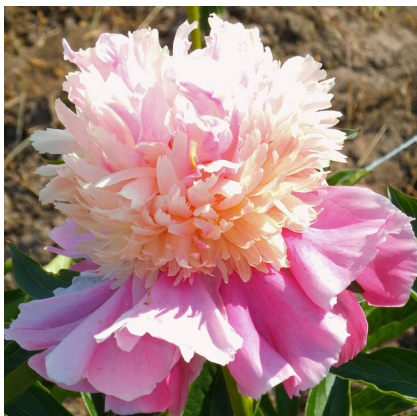

## Simona

Dukalskis, Läti, 2006. *P. lactiflora*. Roosa täidisõis, kus vsuured ja laiad kroonlehed on käändunud alla. Sisemised väiksemad kroonlehed moodustavad suure ja koheva, kreemja poolkera. Keskvarajane õitseja. Puhmiku kõrgus 90 - 110 cm. Foto: Dukalskis, Läti