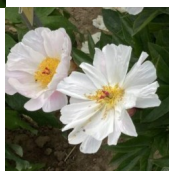

Shorty

Tolomeo, USA. Hübrid. Roosa, mitme realine lihtõis, mille diameeter on 15 cm. Õitsedes pleegib heledaks. Emakasuudmed on punased. Keskmise õitseaajaga rikkalikult õitsev sort. Tumerohelised läikivad lehed, tugevad varred. Kompaktse puhmiku kõrgus on 50-60 cm. Fotod: Tetzlaff