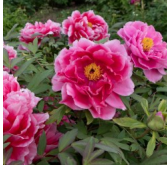

Shichi Fukujin

Päritolumaa Jaapan. *P. suffruticosa*. Roosad suured tädisõied, mille diameeter on 18-20 cm. Kroonlehtede ääred on tavaliselt kortsulised ja õiepõhi tumedam. Varajane õitseja. Põõsa kõrgus 150 cm. Lõhnab. Foto: Walter Good, Shveits