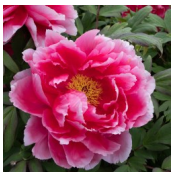

Shichi Fukujin

Päritolumaa Jaapan. *P. suffruticosa*. Roosad suured tädisõied, mille diameeter on 18-20 cm. Kroonlehtede ääred on tavaliselt kortsulised ja õiepõhi tumedam. Varajane õitseja. Põõsa kõrgus 150 cm. Lõhnab. Foto: Walter Good, Shveits