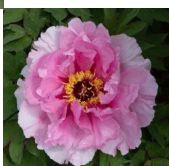

## Shintenchi

## Pojengid: Shintenchi

---

Päritolumaa Jaapan. Aretaja ja aasta tedamata. P. suffruticosa. Heledam roosa, kroonlehed tumedate soontega pooltäidis-õis, mille diameeter on 25 cm. Roosa toon on intensiivsem südame poole. Kroonlehed on ümarad ja tugevalt lainelised. Õiepõhjust kiirguvad helepunased laigud, mida ääristavad tumepunased kandid. Suhteliselt väikese tolmukakimbu keskel paistavad tumeroosad emakasuudmed. Õitseb rikkalikult keskmisel perioodil. Õied asetsevad lehtede kohal. Ilus keskmine roheline lehestik, millel õrnad punased varjud. Põõsa kõrgus 170 cm. Tippklassi pojeng! APS kuldmedal aastal 1994. Foto: Walter Good, Shveits