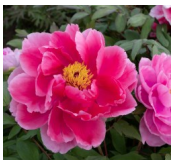

## Pojengid: Shintenchi

---

Päritolumaa Jaapan. Aretaja ja aasta tedamata. P. suffruticosa. Heledam roosa, kroonlehed tumedate soontega pooltäidis-õis, mille diameeter on 25 cm. Roosa toon on intensiivsem südame poole. Kroonlehed on ümarad ja tugevalt lainelised. Õiepõhjust kiirguvad helepunased laigud, mida ääristavad tumepunased kandid. Suhteliselt väikese tolmukakimbu keskel paistavad tumeroosad emakasuudmed. Õitseb rikkalikult keskmisel perioodil. Õied asetsevad lehtede kohal. Ilus keskmine roheline lehestik, millel õrnad punased varjud. Põõsa kõrgus 170 cm. Tippklassi pojeng! APS kuldmedal aastal 1994. Foto: Walter Good, Shveits