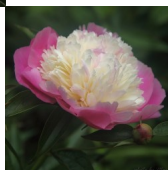

She's My Star

Klehm, 2000. *P. lactiflora*. Vanemad teadmata. Roosa/ kreemjas 2-värviline poolkera-tüüpi täidisõis, mille diameeter on 16 cm. Välimised roosad, lainelised kroonlehed on suured ja laiad. Neile moodustub kreemjas, kitsastest staminoodidest krae, mis ümbritseb sisemisi väikeseid, ebaühtlase heleroosa tooniga kroonlehti. Õitseb keskmisel õitseajal. Atraktiivsed pungad. Vahajas, väga tumeroheline lehestik. Tugevad, võimsad varred, mis ei vaja toestust. Puhmiku kõrgus 65 cm. Kerge ja armas aroom. Vaatamisväärsus! Foto 1: Ljudmila Oleinik Foto 2: Marina Balassis