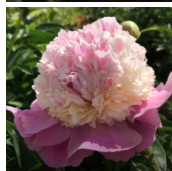

She's My Star

Klehm, 2000. *P. lactiflora*. Vanemad teadmata. Roosa/ kreemjas 2-värviline poolkera-tüüpi täidisõis, mille diameeter on 16 cm. Välimised roosad, lainelised kroonlehed on suured ja laiad. Neile moodustub kreemjas, kitsastest staminoodidest krae, mis ümbritseb sisemisi väikeseid, ebaühtlase heleroosa tooniga kroonlehti. Õitseb keskmisel õitseajal. Atraktiivsed pungad. Vahajas, väga tumeroheline lehestik. Tugevad, võimsad varred, mis ei vaja toestust. Puhmiku kõrgus 65 cm. Kerge ja armas aroom. Vaatamisväärsus! Foto 1: Ljudmila Oleinik Foto 2: Marina Balassis