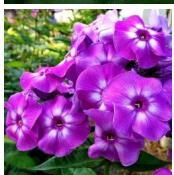

Sherlock Holmes

Väga suur, lilla õis kiirgava valge tsentri ja purpurse silmaga südames. Õie diameeter 4,5-5 cm. Kroonlehed kattuvad ja on kergelt lainelised. Pikad valged tolmukad. Väga tihe kuppeljas õisik. Sirged, tugevad varred, rikkalik lehestik. Väga efektne sort.