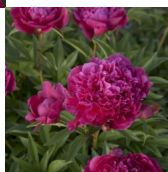

Shawnee Chief

Bigger 1940. *P. lactiflora*. Vaarikapunane täidisõis. Värv peetakse paremaks kui sordil 'Felix Crousse'. 3 rida välimisi kroonlehti on tunduvalt suuremad ja ümaramad kui tsentris asuvad. Nende vahelt on nähtavad ka kollased tolmuksad. Rikkalik õitsemine keskhilisel õitseajal. Tihe lehestik. Puhmiku kõrgus 90 -100 cm. Foto: Walters Gardens