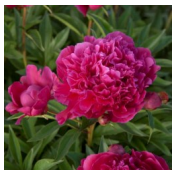

Shawnee Chief

Bigger 1940. *P. lactiflora*. Vaarikapunane täidisõis. Värv peetakse paremaks kui sordil 'Felix Crousse'. 3 rida välimisi kroonlehti on tunduvalt suuremad ja ümaramad kui tsentris asuvad. Nende vahelt on nähtavad ka kollased tolmuksad. Rikkalik õitsemine keskhilisel õitseajal. Tihe lehestik. Puhmiku kõrgus 90 -100 cm. Foto: Walters Gardens