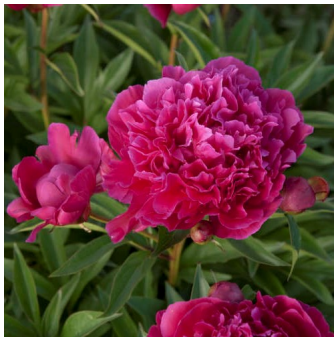

Shawnee Chief

Bigger 1940. *P. lactiflora*. Vaarikapunane täidisõis. Värv peetakse paremaks kui sordil 'Felix Crousse'. 3 rida välimisi kroonlehti on tunduvalt suuremad ja ümaramad kui tsentris asuvad. Nende vahelt on nähtavad ka kollased tolmuksad. Rikkalik õitsemine keskhilisel õitseajal. Tihe lehestik. Puhmiku kõrgus 90 -100 cm. Foto: Walters Gardens