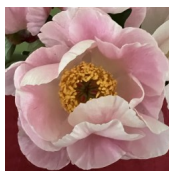

## Estonian Snow

Kaunase Botaanikaaed, 2018. *P. lactiflora*. Valge, õrnroosa jumega 2-realine lihtõis. Kroonlehed on hästi pikad, soonelise tekstuuriga ja ottest sälgulised. Lahtine õis toob silme ette hoogsat keerutamist valge seelikuga. Tsentris asub kõrge tolmukate kuhik, millest paistavad punaste suudmetega emakad. Õies on kõik värvid puhtad ja karged. Keskvarajase õitseajaga sort. Lääkivad tumerohelised lehed ja küllalt tugevad varred. Puhmiku kõrgus on 75-80 cm. Sort on tehtud Kaunase Botaanikaia poolt sõbralikule Eestile. Foto 1: Marika Vartla Foto 2: Kaunase Botaanika aed