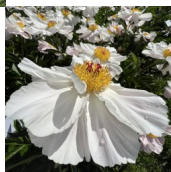

## Estonian Snow

Kaunase Botaanikaaed, 2018. *P. lactiflora*. Valge, õrnroosa jumega 2-realine lihtõis. Kroonlehed on hästi pikad, soonelise tekstuuriga ja ottest sälgulised. Lahtine õis toob silme ette hoogsat keerutamist valge seelikuga. Tsentris asub kõrge tolmukate kuhik, millest paistavad punaste suudmetega emakad. Õies on kõik värvid puhtad ja karged. Keskvarajase õitseajaga sort. Lääkivad tumerohelised lehed ja küllalt tugevad varred. Puhmiku kõrgus on 75-80 cm. Sort on tehtud Kaunase Botaanikaia poolt sõbralikule Eestile. Foto 1: Marika Vartla Foto 2: Kaunase Botaanika aed