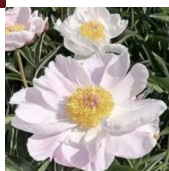

## Estonian Snow

Kaunase Botaanikaaed, 2018. *P. lactiflora*. Valge, õrnroosa jumega 2-realine lihtõis. Kroonlehed on hästi pikad, soonelise tekstuuriga ja ottest sälgulised. Lahtine õis toob silme ette hoogsat keerutamist valge seelikuga. Tsentris asub kõrge tolmukate kuhik, millest paistavad punaste suudmetega emakad. Õies on kõik värvid puhtad ja karged. Keskvarajase õitseajaga sort. Lääkivad tumerohelised lehed ja küllalt tugevad varred. Puhmiku kõrgus on 75-80 cm. Sort on tehtud Kaunase Botaanikaia poolt sõbralikule Eestile. Foto 1: Marika Vartla Foto 2: Kaunase Botaanika aed