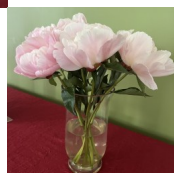

## Estonian Snow

Kaunase Botaanikaaed, 2018. *P. lactiflora*. Valge, õrnroosa jumega 2-realine lihtõis. Kroonlehed on hästi pikad, soonelise tekstuuriga ja ottest sälgulised. Lahtine õis toob silme ette hoogsat keerutamist valge seelikuga. Tsentris asub kõrge tolmukate kuhik, millest paistavad punaste suudmetega emakad. Õies on kõik värvid puhtad ja karged. Keskvarajase õitseajaga sort. Lääkivad tumerohelised lehed ja küllalt tugevad varred. Puhmiku kõrgus on 75-80 cm. Sort on tehtud Kaunase Botaanikaia poolt sõbralikule Eestile. Foto 1: Marika Vartla Foto 2: Kaunase Botaanika aed