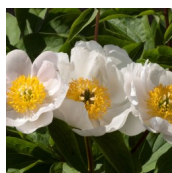

Väike Tiiu

Sulev Savisaar, 2022. *P. lactiflora* seemik MP 16-35c. Valge, õnroosa jumega 2-realine lihtõis. Kroonlehed on veidi kortsulised ja õis hoiab kausi kuju. Kollane tolmukatering ümbritseb heledate suudmetega rohelisi emakaid. Keskvarajase õitseajaga sort. Esinevad külgpunagad. Vars on punakas, lehed keskmised rohelised. Nime saanud Tartu Boanikaiaia pojengiaia kuraatori Tiiu Tõnsoni järgi, kes on sama armas, väike ja kindel. Foto: Sulev Savisaar