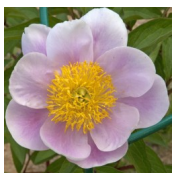

## Seemik 6d-1b

Sulev Savisaar, 2016. *P. lactiflora*, vanemad teadmata. Hele lillakasroosa 2-realine lihtõis, mis õitsedes pleegib heledaks. Sarnaneb õunapuu õiele. Tsentris paiknevast hõreda võitu tolmukaketekuhikust paistavad valgete suudmetega rohelised emakad. Väga varajase õitseajaga sort (31.05.2016). Foto: Sulev Savisaar