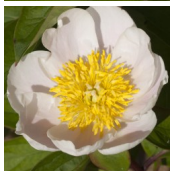

Lumivalgeke

Savisaar/ Vartla, 2024. P.lactiflora seemik nr. 6d-1c, vanemad teadmata. Õrn ja süütu roosa lihtõis, mis hoiab veidi tassi kuju. Kroonlehtedel on näha heledad sooned ja nende ääred on sakkidega. Säravkollase tolmukatekuhila keskel on näha valgete suudmetega valkjad emakad. Keskmise õitseajaga sort.varrel 1-3 kõrvalpunga. Varred ja matjate lehtede ääred on pruunikad. Puhmiku kõrgus on 80 cm. Nime sai 24.01.2024 vennad Grimmid muinasjutu 'Lumivalgeke' tegelase järgi ja kajastab puhtust, süütust ja õrnust. 'Peeglike, peeglike seinaga peal, kes on kauneim kogu maal?' Foto: Sulev Savisaar