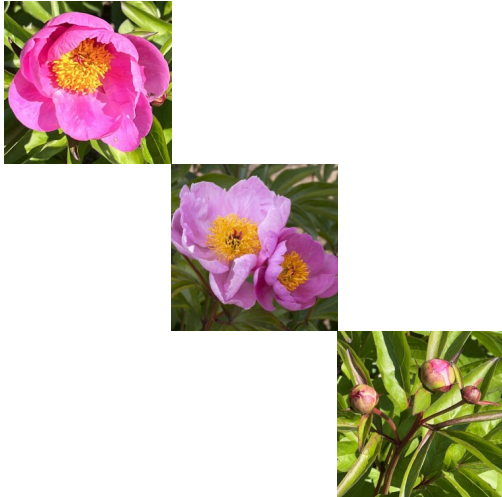

Karine

S. Savisaar, M. Vartla, 2019. (Sulev Savisaarelt saadud seemik MP16-26A-AA). *P. lactiflora*. Külv 2006 sordi 'Velma Atkinsoni' seemnetest. Roosa, keskmise suurusega, 2-realine lihtõis, mille diameeter on 14 cm. Tsentris kollased tolmukakimbud. Emakad on noores õies rohelised, kuid vananedes muutuvad tumepunaseks. Emakasuudmed on püsivalt punased. Kroonlehed hoiavad tassi kuju. Keskvarajane õitseja. Tavaliselt kannab üks vars kolme õit, mis pikendab õitseaega oluliselt. Foto 1: Sulev Savisaar Foto 2: Marika Vartla