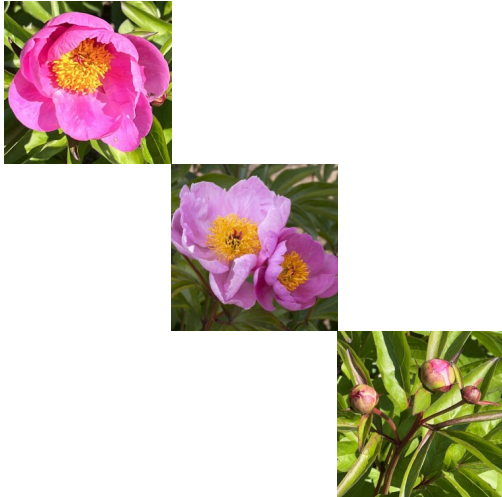

Karine

S. Savisaar, M. Vartla, 2019. (Sulev Savisaarelt saadud seemik MP16-26A-AA). *P. lactiflora*. Kylv 2006 sordi 'Velma Atkinsoni' seemnetest. Roosa, keskmise suurusega, 2-realine lihtõis, mille diameeter on 14 cm. Tsentris kollased tolmukakimbud. Emakad on noores õies rohelised, kuid vananedes muutuvad tumepunaseks. Emakasuudmed on püsivalt punased. Kroonlehed hoiavad tassi kuju. Keskvarajane õitseja. Tavaliselt kannab üks vars kolme õit, mis pikendab õitseaega oluliselt. Foto 1: Sulev Savisaar Foto 2: Marika Vartla