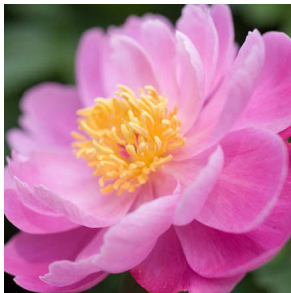

## Seashell

Sass, Intr. 1937. *P. lactiflora*. Lillakas-roosa, siidine, mitme-realine lihtõis, mille diameeter on 18-20 cm. Südamikus tumekollased staminoodid, mille vahelt paistavad heledad emakad ja punased emakasuudmed. Õitseb keskmisel hooajal. Puhmiku kõrgus 80 cm. Lõhnab. Ameerika pojengikasvatajate kuldmedal antud 1990.a. Ei jäta ühtegi pojengisõpra möödumisel ükskõikseks ! Lõhnab.