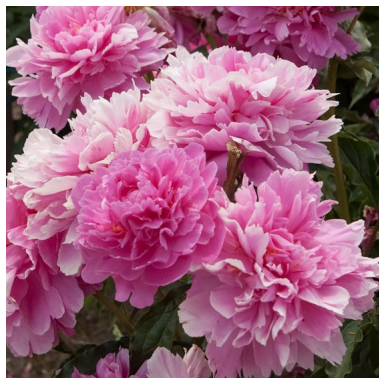

Sarmite

Dukalskis, 2006. P. lactiflora. Roosa täidisõis. Kroonlehtede ääred pleegivad heledamaks. Keskmise õitseajaga sort. Puhmiku kõrgus on 100 - 120 cm. Foto: Janis Dukalskis

Hinnang: Pole veel hinnatud