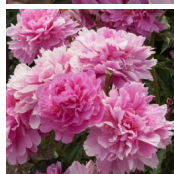

Sarmite

Dukalskis, 2006. P. lactiflora. Roosa täidisõis. Kroonlehtede ääred pleegivad heledamaks. Keskmise õitseajaga sort. Puhmiku kõrgus on 100 - 120 cm. Foto: Janis Dukalskis

Hinnang: Pole veel hinnatud