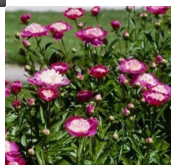

Santa Fe

Auten, 1937. P. lactiflora. Roosakas-punane pooltäidis-õis, mille diameeter on 12-15 cm. Välimised, lillakasroosad kroonlehed on suured ja laiad, tsentris moodustunud kreemroosadest väiksematest kroonlehtedest õhuline kuhik. Õitseb keskmisel perioodil. Õied asuvad kõrgel lehestiku kohal. Lehed läikivad. Puhmiku kõrgus 90 cm. Foto: Sirpa Luoma, Soome