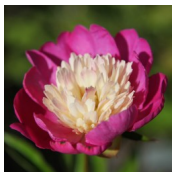

Santa Fe

Auten, 1937. P. lactiflora. Roosakas-punane pooltäidis-õis, mille diameeter on 12-15 cm. Välimised, lillakasroosad kroonlehed on suured ja laiad, tsentris moodustunud kreemroosadest väiksematest kroonlehtedest õhuline kuhik. Õitseb keskmisel perioodil. Õied asuvad kõrgel lehestiku kohal. Lehed läikivad. Puhmiku kõrgus 90 cm. Foto: Sirpa Luoma, Soome