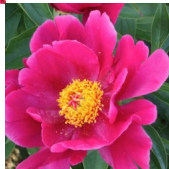

Sangrija

Dukalskis, 2006. *P. lactiflora*. Roosakas-punane 2-realine lihtõis. Kroonlehed on suured ja pikad ning nende ääred üksikute väljalõigetega. Õis hoiab veidi kausi kuju. Õie südames on kollaste tolmukate kuhik, millest paistavad roosakas-punased emakasuudmed. Keskmise õitseajaga sort. Puhmiku kõrgus on 80-100 cm. Foto: Dukalskis