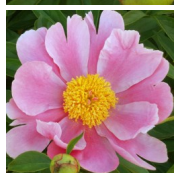

Samanta

Dukalskis, 2006. Roosa, mitme- realine lihtõis. Keskvarajase õitseajaga sort. Puhmiku kõrgus on 90-110 cm. Foto: Janis Dukalskis

Hinnang: Pole veel hinnatud

Hind

[Küsi selle toote kohta küsimus](#)