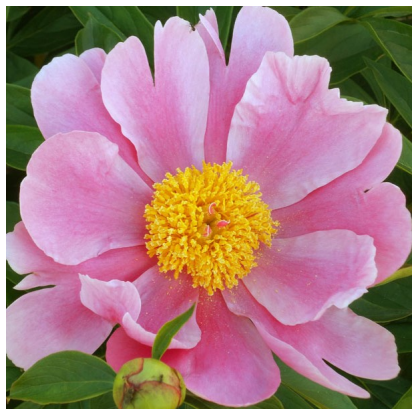

Samanta

Dukalskis, 2006. Roosa, mitme- realine lihtõis. Keskvarajase õitseajaga sort. Puhmiku kõrgus on 90-110 cm. Foto: Janis Dukalskis

Hinnang: Pole veel hinnatud

Hind

[Küsi selle toote kohta küsimus](#)