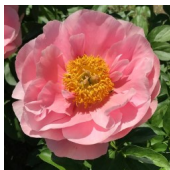

Salmon Dream

Reath, 1979. Hübridid saadud 'Paula Fay' x 'Moonrise' ristamisel. Imelise lõheroosa värviga pooltäidisõis, mille diameeter on 16 cm. Kroonlehed on lainelised ja õis hoiab tassi kuju. Üks õis varrel. Keskvarajane õitseja. Lääkiv tumeroheline lehestik algab kohe mulla pinnalt. Lehed on ovaalse kujuga. Kompaktse puhmiku kõrgus 75 cm. Vähese lõhnaga. Atraktiivne oma värvi poolest! APS kuldmedal 2008. a.