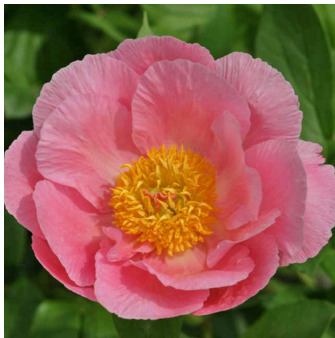

## Salmon Chiffon

Rudolph/ Klehm, 1981. Seemik 63-02. Arvatavaks vanemaks 'Lovely Rose'. Hübrid. Lõheroosa, 3-realine lihtõis. Kroonlehed on veidi kortsulised, suured ja ümarad. Tsentris tumekollaste tolmukate kuhik, millest paistavad punased emakakaelad. Seemneid ei anna. Keskvarajane õitseja. Puhmiku kõrgus 85 cm. Lõhnab. Romantiline. Pakutakse harva. Foto: APS