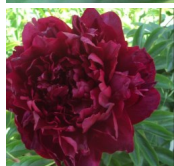

Sahalin

Skakodub, 1979. *P. lactiflora*. Kirsipunane roos-tüüpi täidisõis, mille diameeter on 17 cm. Keskmise õitseajaga sort. Puhmiku kõrgus 90-100 cm.
Foto 2: Alevtina

Hinnang: Pole veel hinnatud

Hind

[Küsi selle toote kohta küsimus](#)