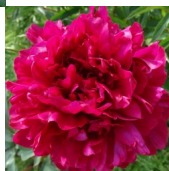

Sahalin

Skakodub, 1979. *P. lactiflora*. Kirsipunane roos-tüüpi täidisõis, mille diameeter on 17 cm. Keskmise õitseajaga sort. Puhmiku kõrgus 90-100 cm.
Foto 2: Alevtina

Hinnang: Pole veel hinnatud

Hind

[Küsi selle toote kohta küsimus](#)