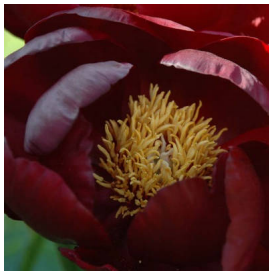

## Sable

Glasscock 1943. Hübridid saadud *P. lactiflora* x *O. peregrina* 'Otto Froebel' ristamisel. Väga tume punane, puhkedes lausa mustjaspunane 2-realine lihtõis, mille diameeter on 17-20 cm. Tsentris asuvast kollasest tolmukakimbust paistavad rohekad emakad ja valged emakasuudmed. Kroonlehtede ja tolmukate kontrast on suur ja see teeb sordi eriti huvitavaks. Keskvarajane õitseja. Väga kõrge kasvuga, mõnel aastal isegi kuni 130 cm kõrgune! "Must pojeng".