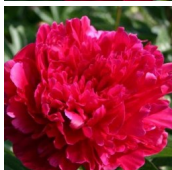

## Ruth Elizabeth

Brand, 1936. *P. lactiflora*. Karmiinpunane, maheda varjundiga täidisõis, mille diameeter on 12 cm. Õitseb keskmisel õitseajal. Puhmiku kõrgus 70 cm. Hea lõikelill.

Hinnang: Pole veel hinnatud