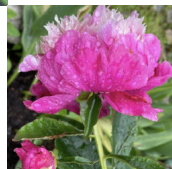

Rozovyi Ispolin

Skakodub, 2013. *P. lactiflora*. Roosa jaapani-tüüpi õis, mille diameeter on 18 cm. Välimised kroonlehed on suured ja ühtlase tooniga. Tsentris paiknev kuhik koosneb roosadest ja lõhevärvi staminoodidest. Nende otsad on hõbedased. Keskvarajase õitseajaga sort. Varred on jämedad. Veidi laiutava puhmiku kõrgus on 100 cm. Tugev aroom. Foto 1-3; Riitta Juonala Foto 4-6: Marika Vartla