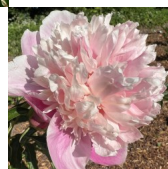

Rozovyi Ispolin

Skakodub, 2013. *P. lactiflora*. Roosa jaapani-tüüpi õis, mille diameeter on 18 cm. Välimised kroonlehed on suured ja ühtlase tooniga. Tsentris paiknev kuhik koosneb roosadest ja lõhevärvi staminoodidest. Nende otsad on hõbedased. Keskvarajase õitseajaga sort. Varred on jämedad. Veidi laiutava puhmiku kõrgus on 100 cm. Tugev aroom. Foto 1-3; Riitta Juonala Foto 4-6: Marika Vartla