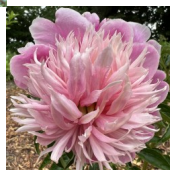

Rozovyi Ispolin

Skakodub, 2013. *P. lactiflora*. Roosa jaapani-tüüpi õis, mille diameeter on 18 cm. Välimised kroonlehed on suured ja ühtlase tooniga. Tsentris paiknev kuhik koosneb roosadest ja lõhevärvi staminoodidest. Nende otsad on hõbedased. Keskvarajase õitseajaga sort. Varred on jämedad. Veidi laiutava puhmiku kõrgus on 100 cm. Tugev aroom. Foto 1-3; Riitta Juonala Foto 4-6: Marika Vartla