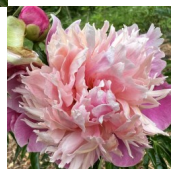

Rozovyi Ispolin

Skakodub, 2013. *P. lactiflora*. Roosa jaapani-tüüpi õis, mille diameeter on 18 cm. Välimised kroonlehed on suured ja ühtlase tooniga. Tsentris paiknev kuhik koosneb roosadest ja lõhevärvi staminoodidest. Nende otsad on hõbedased. Keskvarajase õitseajaga sort. Varred on jämedad. Veidi laiutava puhmiku kõrgus on 100 cm. Tugev aroom. Foto 1-3; Riitta Juonala Foto 4-6: Marika Vartla