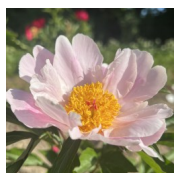

Rozalia

Rohliny, 2010. *P. lactiflora*. Väga meeldiva pehme roosa tooniga õis, mille diameeter on 14 cm. Kroonlehed gofreeritud. Sirged tugevad varred. Madalakasvuline puhmik, mille kõrguseks 60 cm. Keskmisel õitseajal õitseja. Peenraste väga hea esirea sort. Lõhn puudub.