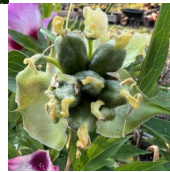

Sonoma Rosy Future

Tolomeo, 2005. Itoh hübriid saadud nimetu *P. lactiflora* x *P. lutea* hübriidi 'Boreas' ristamisel. Er kroosa, 2-realine laineliste kroonlehtedega lihtõis, mille põhi on vaarikpunaste laikudega ja õie diameeter 18-20 cm. Kroonlehtede ääred on tumedamad. Pleegib. Õitseb keskmisel õitseajal. Annab küll seemneid, kuid on väheviljakas. Tumerohelised ilusad lehed. Puhmiku kõrgus 95 cm. Ei vaja toetust. Fotod 1,2,5 : Lucie Pepin Fotod 3,4,6: Marika Vartla