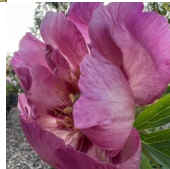

Sonoma Rosy Future

Tolomeo, 2005. Itoh hübriid saadud nimetu *P. lactiflora* x *P. lutea* hübriidi 'Boreas' ristamisel. Er kroosa, 2-realine laineliste kroonlehtedega lihtõis, mille põhi on vaarikpunaste laikudega ja õie diameeter 18-20 cm. Kroonlehtede ääred on tumedamad. Pleegib. Õitseb keskmisel õitseajal. Annab küll seemneid, kuid on väheviljakas. Tumerohelised ilusad lehed. Puhmiku kõrgus 95 cm. Ei vaja toetust. Fotod 1,2,5 : Lucie Pepin Fotod 3,4,6: Marika Vartla