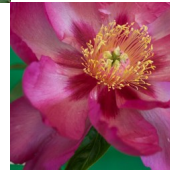

Sonoma Rosy Future

Tolomeo, 2005. Itoh hübriid saadud nimetu *P. lactiflora* x *P. lutea* hübriidi 'Boreas' ristamisel. Er kroosa, 2-realine laineliste kroonlehtedega lihtõis, mille põhi on vaarikpunaste laikudega ja õie diameeter 18-20 cm. Kroonlehtede ääred on tumedamad. Pleegib. Õitseb keskmisel õitseajal. Annab küll seemneid, kuid on väheviljakas. Tumerohelised ilusad lehed. Puhmiku kõrgus 95 cm. Ei vaja toetust. Fotod 1,2,5 : Lucie Pepin Fotod 3,4,6: Marika Vartla