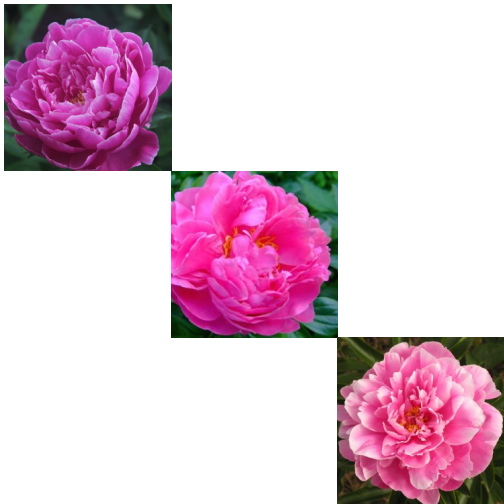

## Rozella

Reath, 1990. Hübrid. Sireliroosa roos-tüüpi tädisõis, mille diameeter on 16 cm. Avanedes muutuvad kroonlehtede ääred hõbedaseks. Keskiline õitseja, mis lisab sordi väärtust. Tumerohelised sinakas-hõbedase tooniga lehed. Varred on väga tugevad ja hoiavad õisi iga ilmaga lamandumast. Puhmiku kõrgus 75 cm. Müüakse vahel ka 'Rosella' nime all.