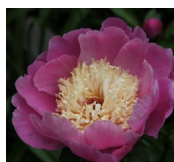

Rosaurea

Brown, Kanada, 1952. Lillakasroosa, mitme-realine jaapani-yüüpi õis, mille diameeter on 15 cm. Tsentris olevate kahvatukollaste staminoodide otsad on keerdus. Nende vahelt paistavad vaarikpunased emakasuudmed. Õitseb rikkalikult keskmisel õitseajal. Tumedamad rohelised lehed. Puhmiku kõrgus 80 cm. Foto: Sirpa Luoma, Soome