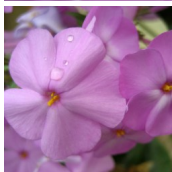

## Rosalinde

Aretusaasta 1918. Väike, täidlase roosa tooniga õis. Õie diameeter 2,0 cm. On veidi tumedam kui Alpha. Silindrikujulised, tihedad, väga pikad õisikud. Puhmik tugev ja püstine. Sirged varred on kaetud pruunide täppidega. Kasvab ja paljuneb mõõdukalt. NB! On olemas ka P. paniculata sort Rosalinde. Aretaja Schöllhammer, 1942 (helerosa õis tumedama silmaga).