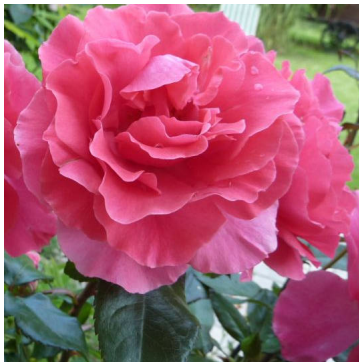

## Romanze

Evers, 1984. Syn. Romance. maheda roosa täidisõiega sort. Õie diameeter 8,0-12 cm. Kompaktne, väga tugevate vartega põõsas. Õitseb kogu suve. talvekindel. Intensiivne lõhn.

Hinnang: Pole veel hinnatud