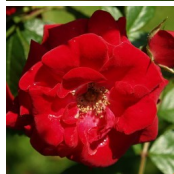

Rheinaupark

Kordes, 1983. Tulipunased pooltäidetud õied. Lõhnav.

Hinnang: Pole veel hinnatud

Hind

[Küsi selle toote kohta küsimus](#)

Aretaja: [Kordes](#)

Ülevaated

Selle toote kohta pole veel ülevaateid kirjutatud.