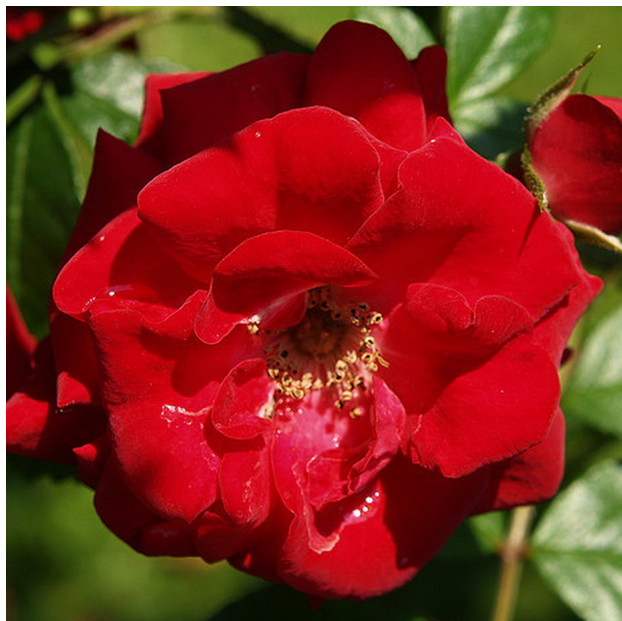

Rheinaupark

Kordes, 1983. Tulipunased pooltäidetud õied. Lõhnav.

Hinnang: Pole veel hinnatud

Hind

[Küsi selle toote kohta küsimus](#)

Aretaja: [Kordes](#)

Ülevaated

Selle toote kohta pole veel ülevaateid kirjutatud.