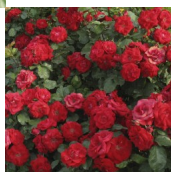

Rheinaupark

Kordes, 1983. Tulipunased pooltäidetud õied. Lõhnav.

Hinnang: Pole veel hinnatud

Hind

[Küsi selle toote kohta küsimus](#)

Aretaja: [Kordes](#)

Ülevaated

Selle toote kohta pole veel ülevaateid kirjutatud.