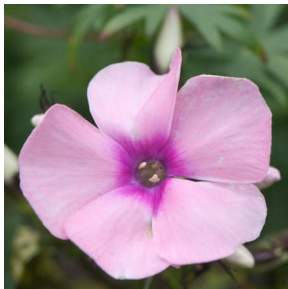

Rheinländer

Aretusaasta 1913. Hele lõhe-roosa õis purpurse kiirgava südamega tsentris. Pikad, valged tolmukad.

Hinnang: Pole veel hinnatud

Hind

[Küsi selle toote kohta küsimus](#)

Aretaja: [Goos & Koenemann](#)