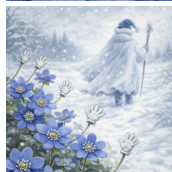

Renown

Auten, 1956. Hübrid saadud *P. officinalis* x *P. albiflora* ristamisest. Tumepunane, rikkalik sametine jaapani-tüüpi õis. Varajase õitseajaga sort. Madalakasvuline.

Hinnang: Pole veel hinnatud

Hind