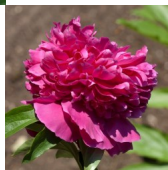

Renato

Murawska, 1949. *P. lactiflora*. Tume karmiinpunane, (või bordoo), poolkera-tüüpi õis, mille diameeter on 15 cm. Välimise kroonlehed on suured ja ümarad. Neile moodustub sisemistest väiksematest õhuline kuhik. Staminoodid on kuldsete äärtega ja nende tagumine pool on roosa. Õitseb keskmisel õitseajal. Sirged varred on punaka tooniga. Lehed kitsad, tumerohelised ja läikivad. Kerge ja meeldiva lõhnaga. Puhmiku kõrgus 85 cm. Foto: Sulev Savisaar, Eesti