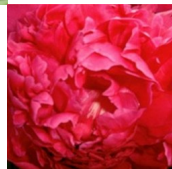

Renato

Murawska, 1949. *P. lactiflora*. Tume karmiinpunane, (või bordoo), poolkera-tüüpi õis, mille diameeter on 15 cm. Välimise kroonlehed on suured ja ümarad. Neile moodustub sisemistest väiksematest õhuline kuhik. Staminoodid on kuldsete äärtega ja nende tagumine pool on roosa. Õitseb keskmisel õitseajal. Sirged varred on punaka tooniga. Lehed kitsad, tumerohelised ja läikivad. Kerge ja meeldiva lõhnaga. Puhmiku kõrgus 85 cm. Foto: Sulev Savisaar, Eesti