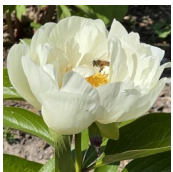

Renates Andenken

Schulze, 2018. Hübriid. Valge, pehme pastelne pooltäidis-kuni täidisõis. Kroonlehed on ümarad ja nede suurus väheneb tsentri poole. Hõredad pikad tolmukad ümbritsevad punakate suudmetega rohelisi emakaid ja on kohati segamini kroonlehtedega. Tumeroheline lehestik. Fotod: Marika Vartla