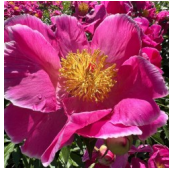

## Regina

Skeiviene, 1970. *P. lactiflora*. Neon-roosa, 2-realine lihtõis, mille diameeter on 18 cm. Kroonlehed on pikad, nende ääred on sakilised ja heledad. Kuldses tsentris on näha tumeroosad emakasuudmed. Õitseb keskvarasel perioodil. Puhmiku kõrgus 90 cm. Fotod 1,3-5: Marika Vartla Foto 2: Kaunase Botaanikaaed