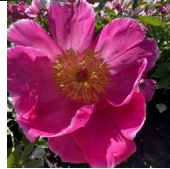

## Regina

Skeiviene, 1970. *P. lactiflora*. Neon-roosa, 2-realine lihtõis, mille diameeter on 18 cm. Kroonlehed on pikad, nende ääred on sakilised ja heledad. Kuldses tsentris on näha tumeroosad emakasuudmed. Õitseb keskvarasel perioodil. Puhmiku kõrgus 90 cm. Fotod 1,3-5: Marika Vartla Foto 2: Kaunase Botaanikaaed