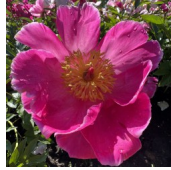

## Regina

Skeiviene, 1970. *P. lactiflora*. Neon-roosa, 2-realine lihtõis, mille diameeter on 18 cm. Kroonlehed on pikad, nende ääred on sakilised ja heledad. Kuldses tsentris on näha tumeroosad emakasuudmed. Õitseb keskvarasel perioodil. Puhmiku kõrgus 90 cm. Fotod 1,3-5: Marika Vartla Foto 2: Kaunase Botaanikaaed