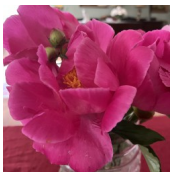

## Regina

Skeiviene, 1970. *P. lactiflora*. Neon-roosa, 2-realine lihtõis, mille diameeter on 18 cm. Kroonlehed on pikad, nende ääred on sakilised ja heledad. Kuldses tsentris on näha tumeroosad emakasuudmed. Õitseb keskvarasel perioodil. Puhmiku kõrgus 90 cm. Fotod 1,3-5: Marika Vartla Foto 2: Kaunase Botaanikaaed