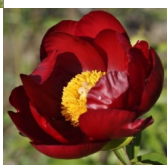

Red Romance

Auten/ Wild & Son, 1968. Hübrid. Karminpunane lihtõis, mille diameeter on 13-15 cm. Kroonlehed hoiavad tassi kuju. Tsenter kollane. Nähtavad kahvurohelised emakad ja valged emakasuudmed. Keskvarajane õitseja. Tugevad varred. Puhmiku kõrgus 75-90 cm. Foto 1: Miely Foto: Pionomania, Venemaa