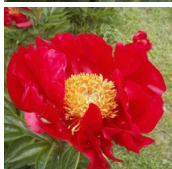

Red Romance

Auten/ Wild & Son, 1968. Hübrid. Karminpunane lihtõis, mille diameeter on 13-15 cm. Kroonlehed hoiavad tassi kuju. Tsenter kollane. Nähtavad kahvurohelised emakad ja valged emakasuudmed. Keskvarajane õitseja. Tugevad varred. Puhmiku kõrgus 75-90 cm. Foto 1: Miely Foto: Pionomania, Venemaa